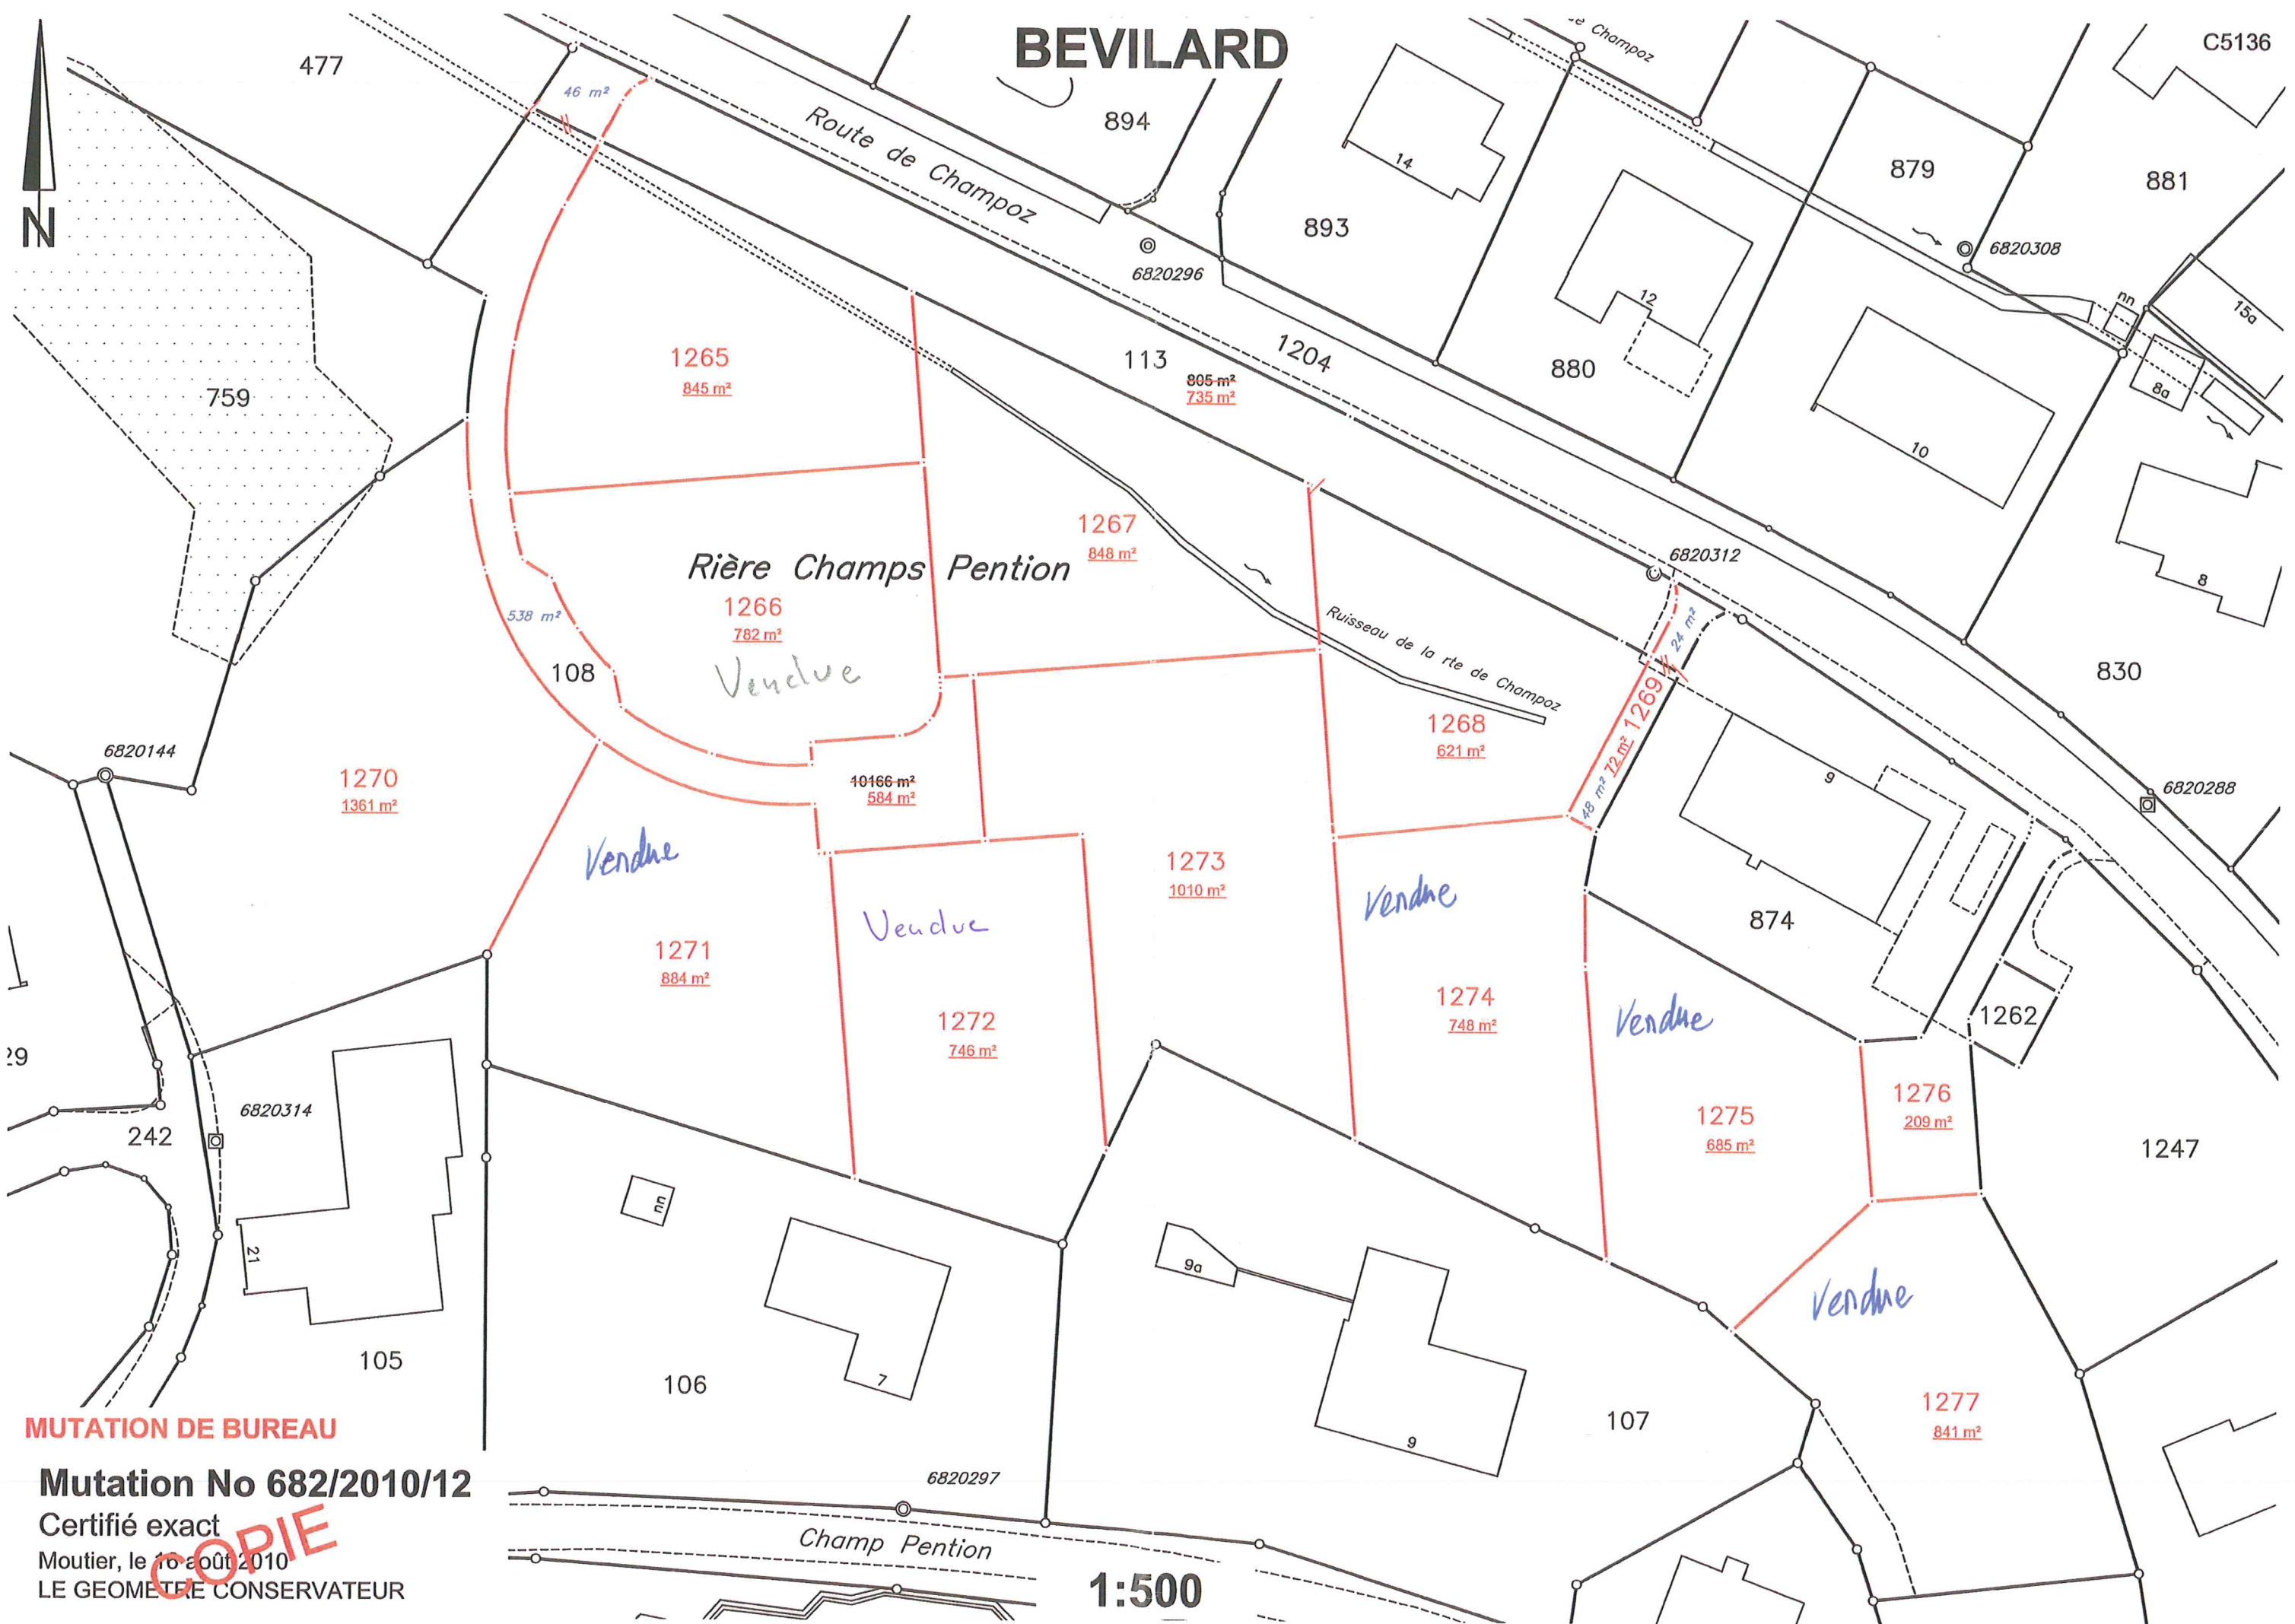

# BEVILARD

MUTATION DE BUREAU

Mutation No 682/2010/12

Certifié exact

Moutier, le 10 août 2010

LE GEOMETRE CONSERVATEUR

**COPIE**

1:500